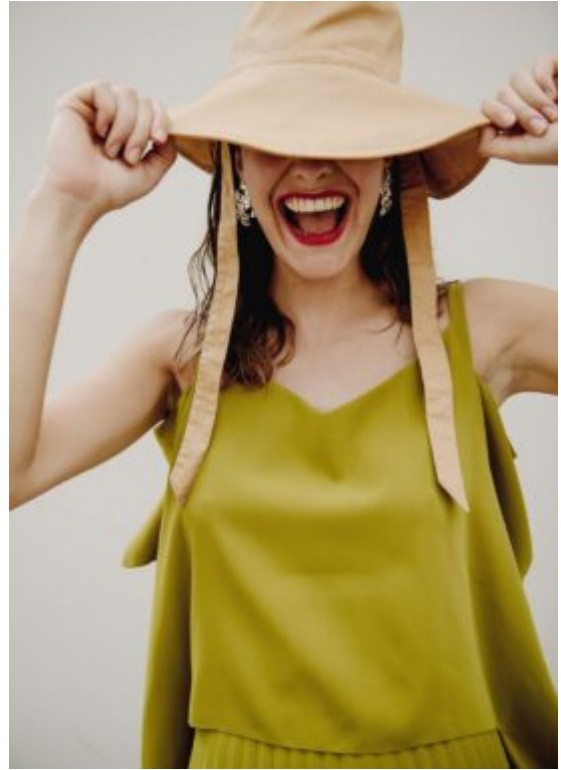

TRUE MODELS

Laura Lind

178 | 82 / 64 / 92 / 40 | Brown / Blue

TRUE MODELS

Laura Lind

178 | 82 / 64 / 92 / 40 | Brown / Blue

TRUE MODELS

Laura Lind

178 | 82 / 64 / 92 / 40 | Brown / Blue

TRUE MODELS

Laura Lind

178 | 82 / 64 / 92 / 40 | Brown / Blue

TRUE MODELS

Laura Lind

178 | 82 / 64 / 92 / 40 | Brown / Blue

TRUE MODELS

Laura Lind

178 | 82 / 64 / 92 / 40 | Brown / Blue

TRUE MODELS